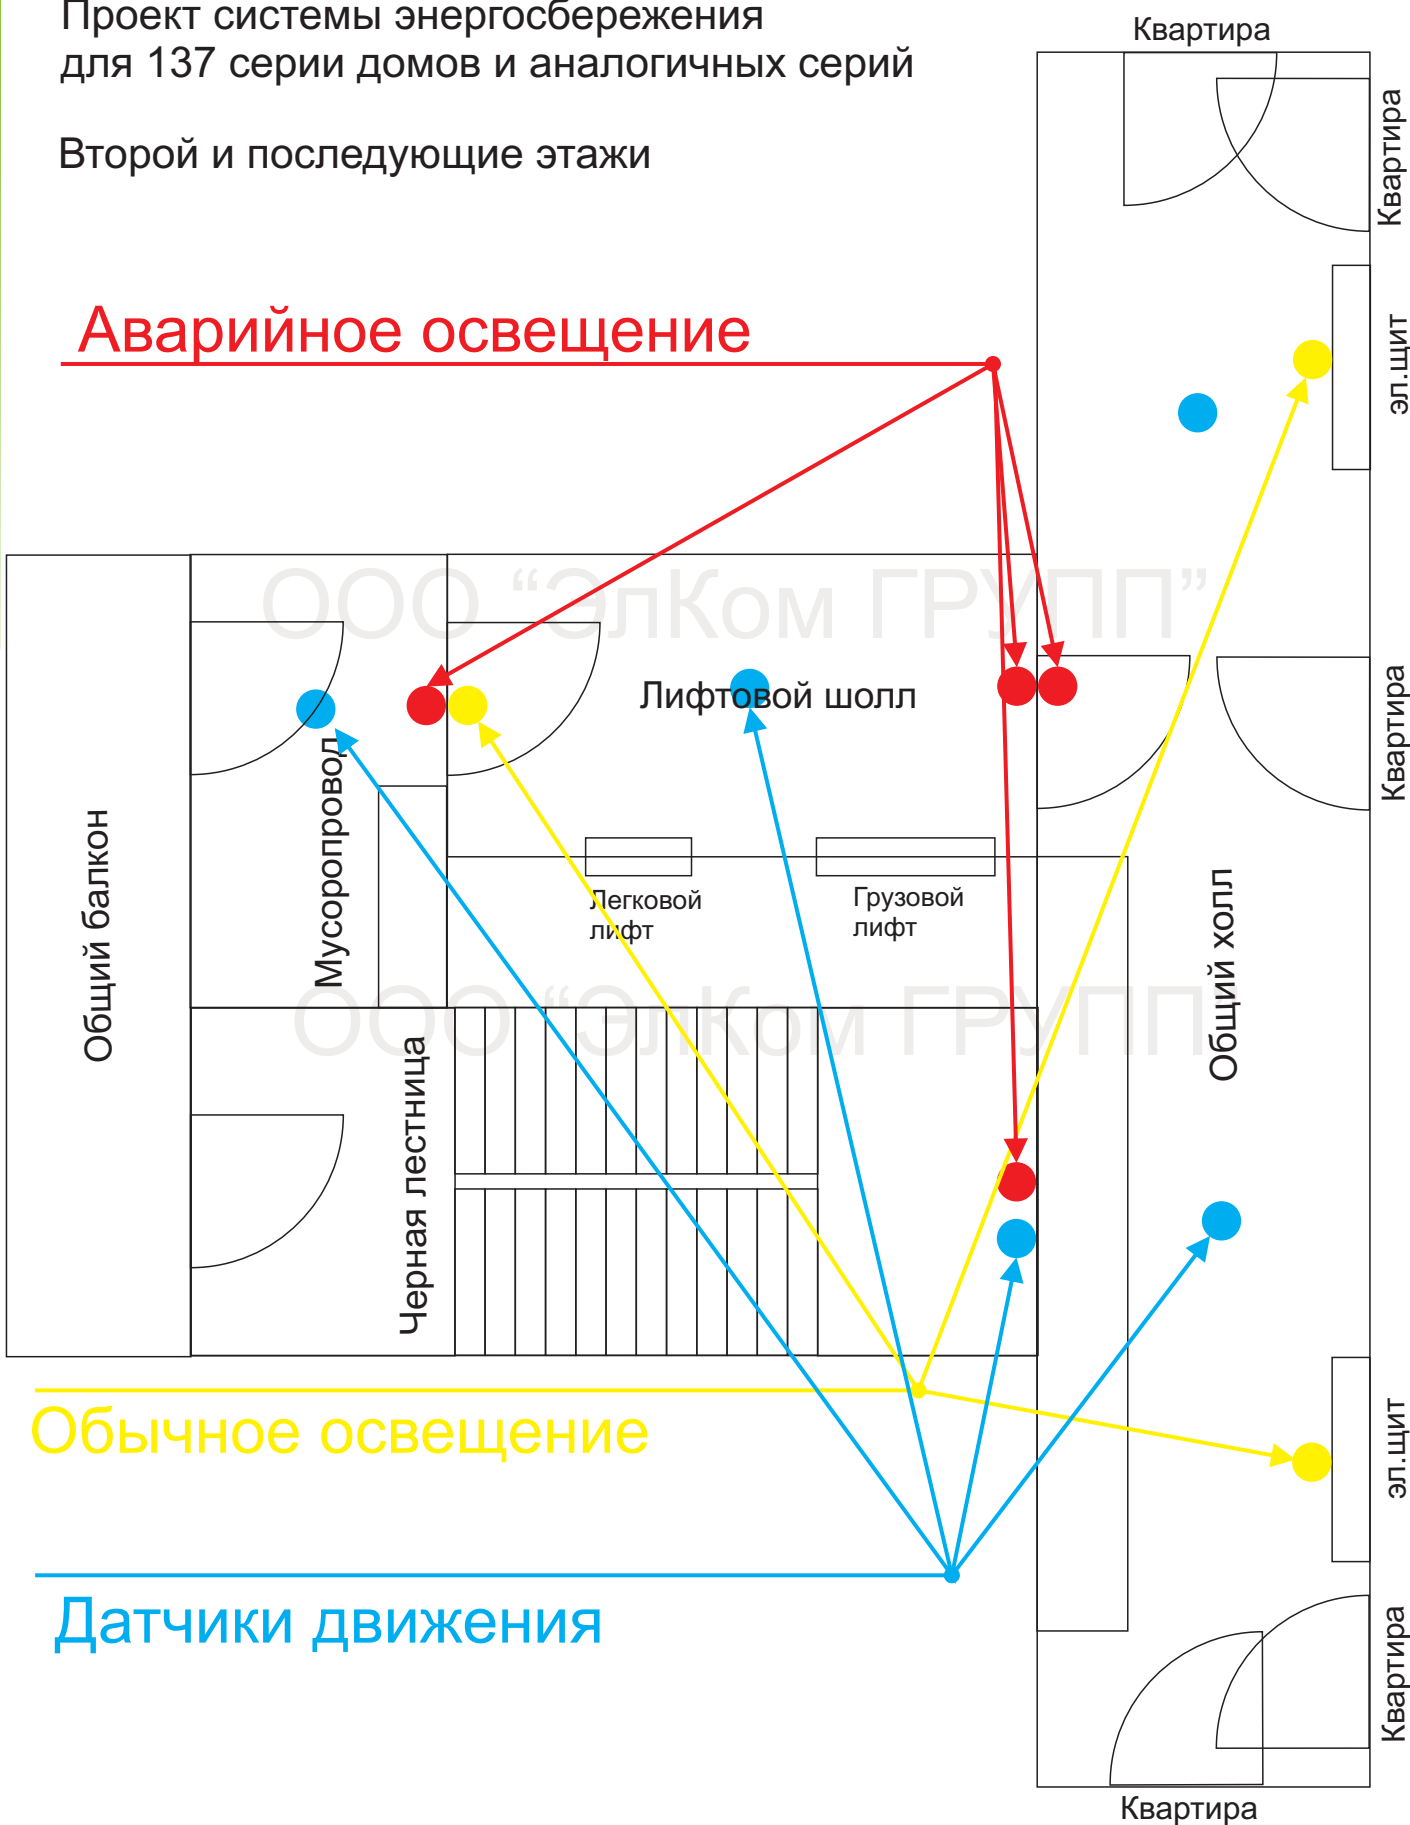

Проект системы энергосбережения
для 137 серии домов и аналогичных серий

Второй и последующие этажи

Аварийное освещение

Обычное освещение

Датчики движения

План первого этажа