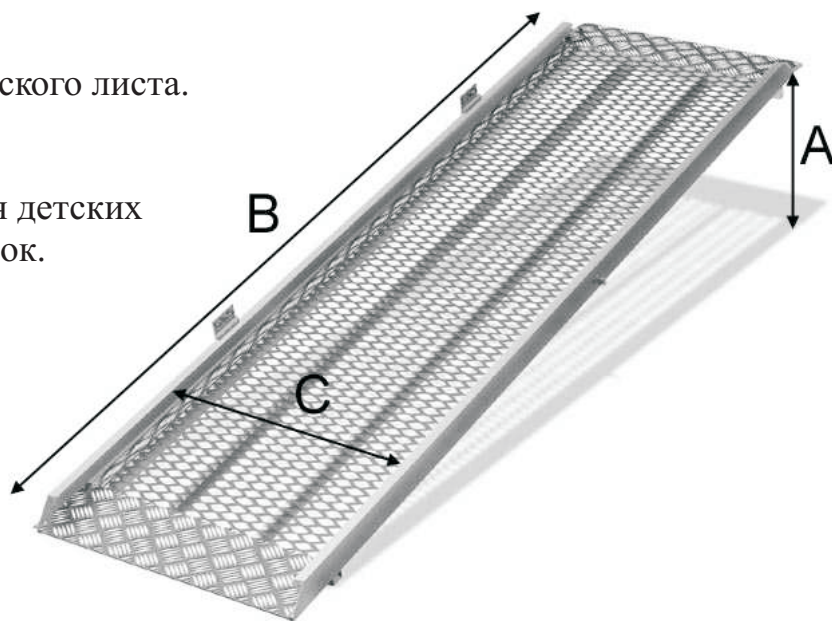

Пандус откидной.

Из цельного облегченного металлического листа.

Пандус может использоваться как для детских колясок, так и для инвалидных колясок.

Данный пандус удобен в случаях перемещения по нему 3-х колесных детских колясок, детских колясок с разным расстоянием между передней и задней парой колес.

Пандус удобно эксплуатировать в уличных условиях, так как специальная конструкция несущего листа, является противоскользящей.

Необходимые измерения для самостоятельного заказа пандуса.

Высота: А

Длина: В